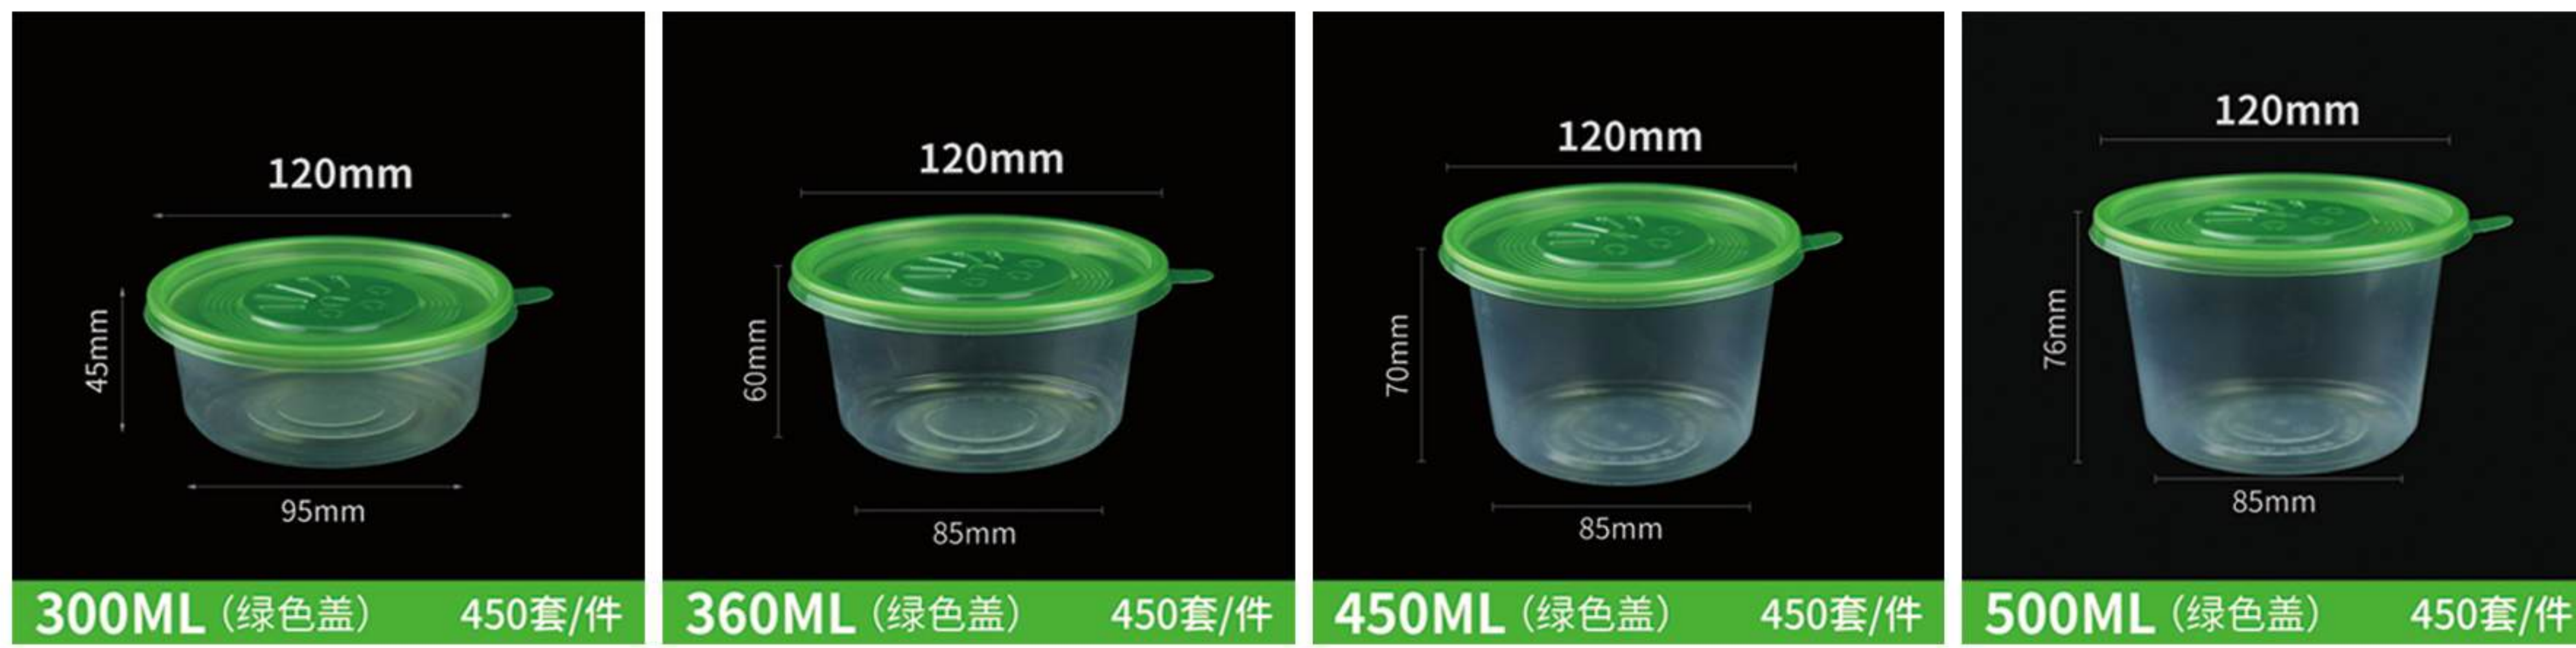

光面透明碗+绿色盖

HIGH END THICKENED
BOWL SERIES

120口径系列

150口径系列

180口径系列