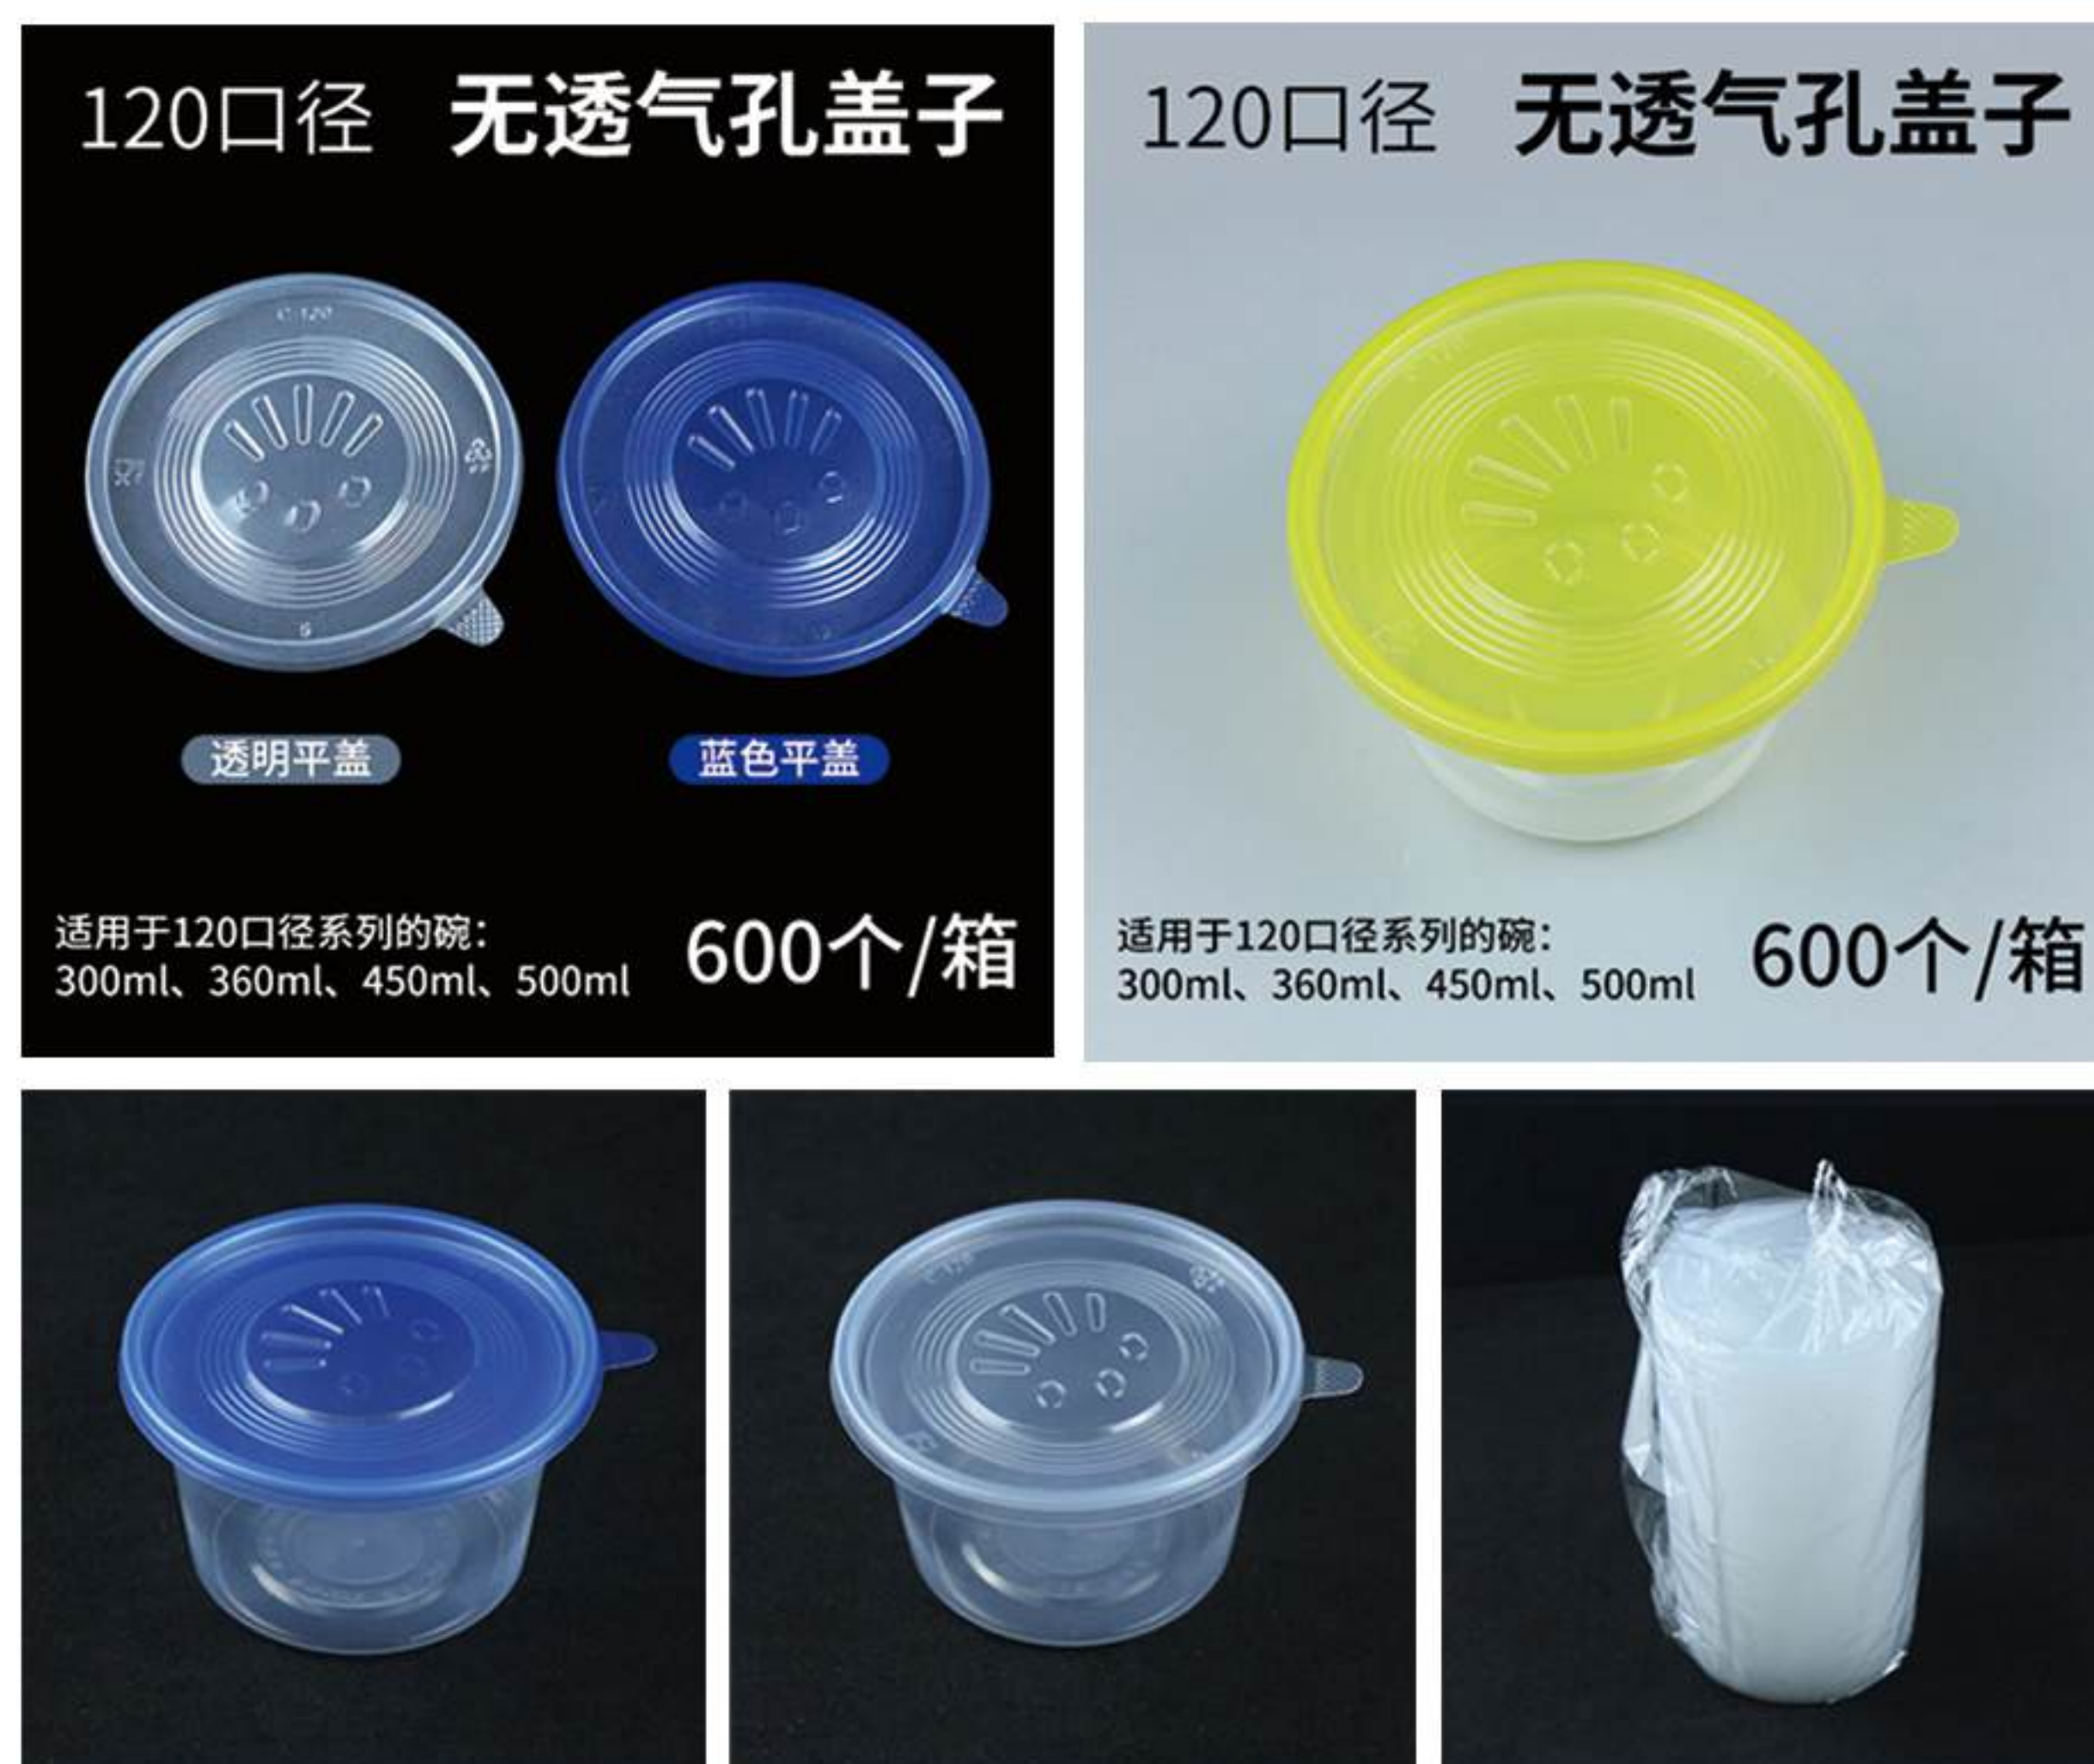

餐盒颜色定制

无透气孔盖子

盖子定制颜色系列

TRANSPARENT CORRUGATED BOWL

绿白餐盒-圆形系列

绿白餐盒-方形系列