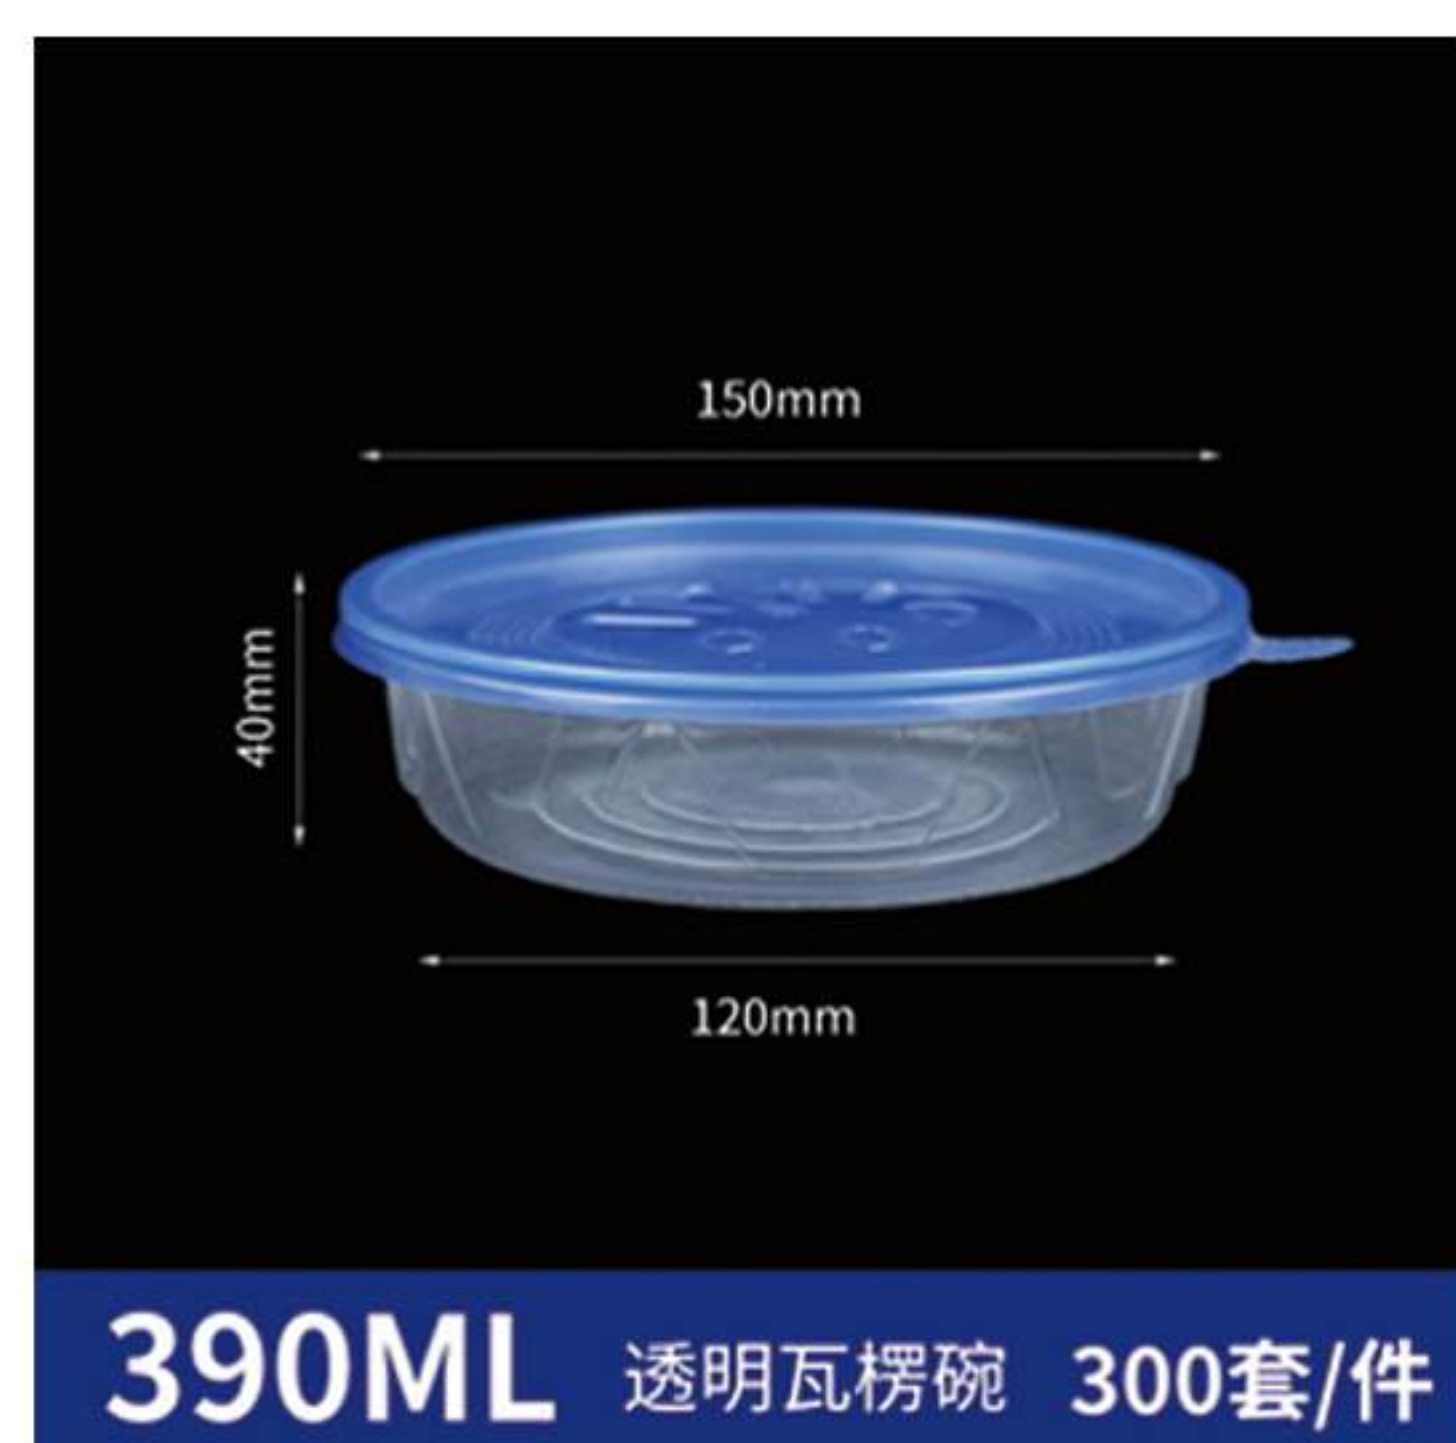

TRANSPARENT CORRUGATED BOWL

透明甜品碗系列

TRANSPARENT DESSERT BOWL SERIES

甜品碗 加厚抗压 防漏防渗
可装冰粉/酸奶/水果捞/芋圆

易掀猫耳 开盖轻松

防渗漏 扣盖紧实 防漏防渗

PP盖-120
适用120mm口径碗

300ml