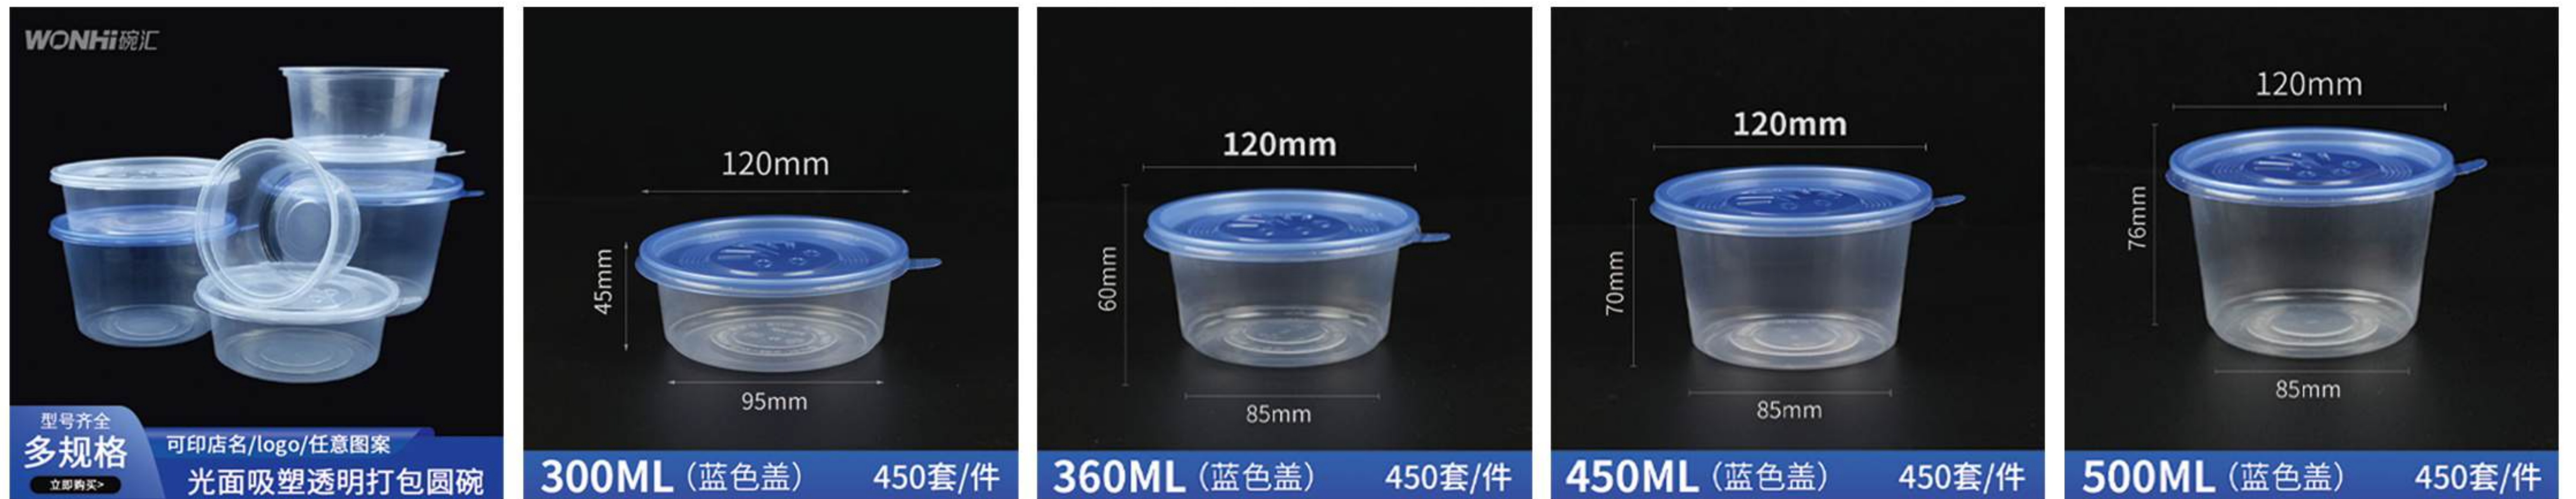

光面透明碗系列

HIGH END THICKENED BOWL SERIES

120口径系列