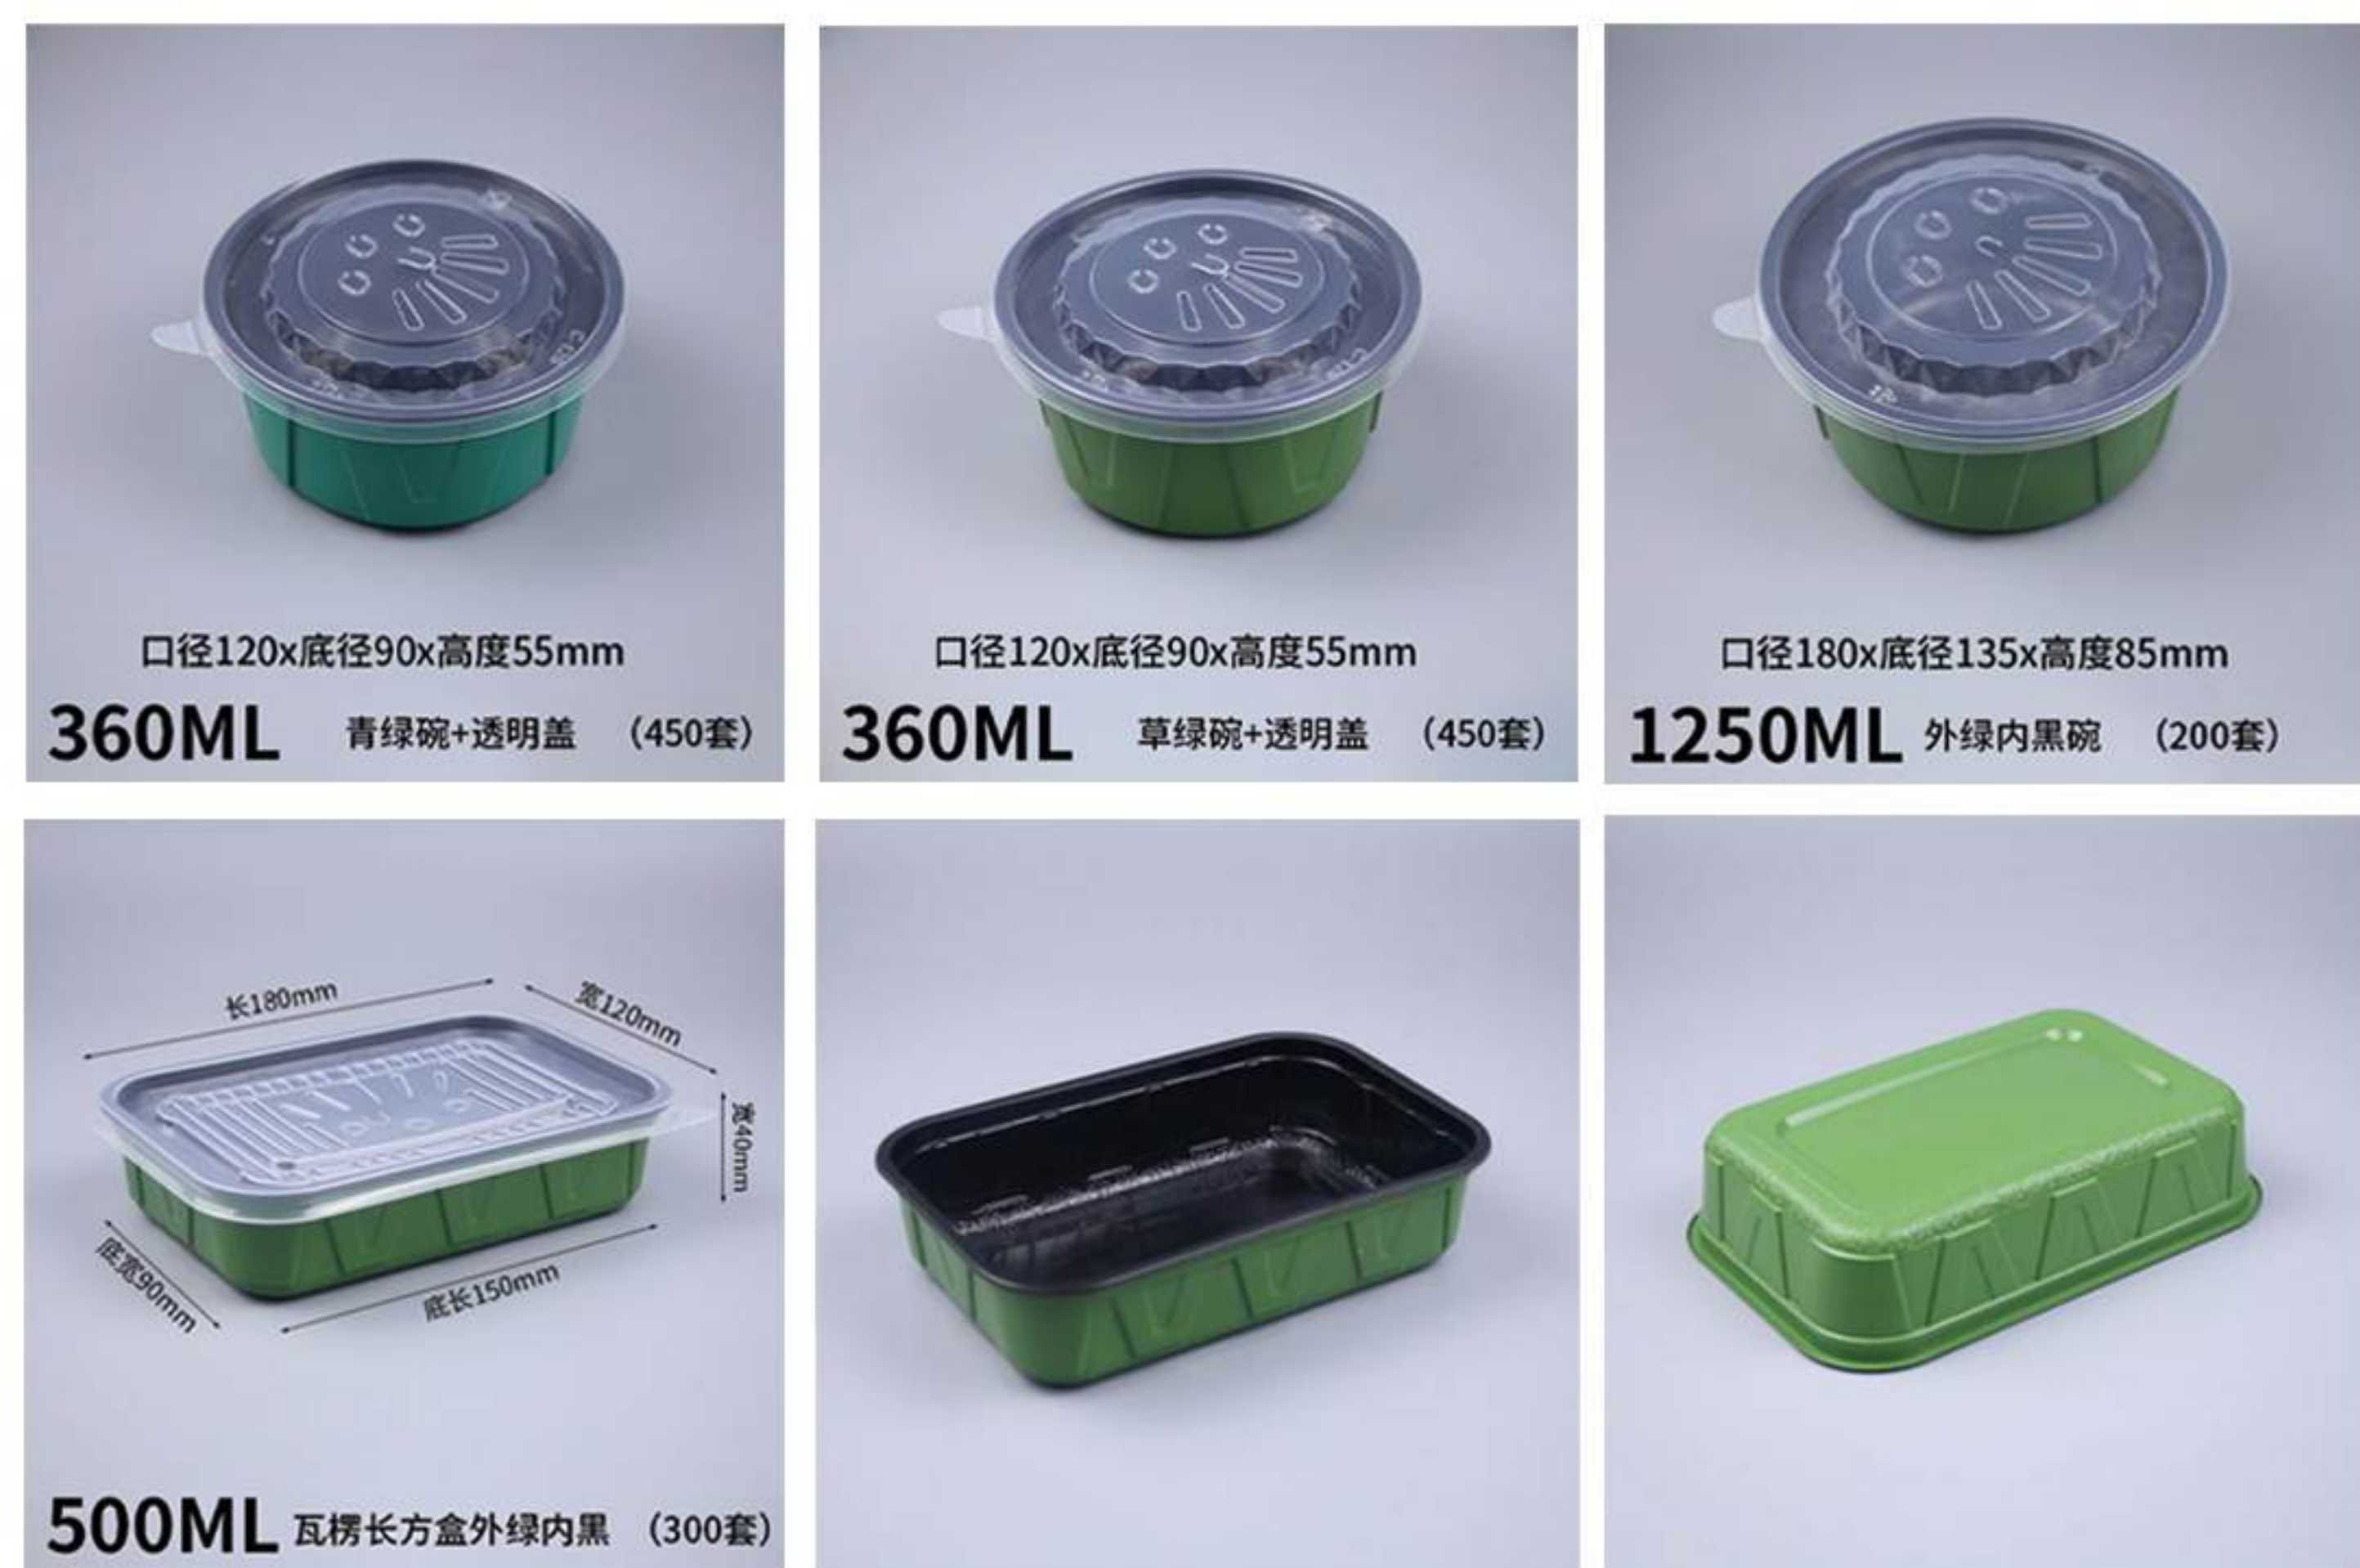

瓦楞乳白碗系列

TRANSPARENT CORRUGATED BOWL

双格长方盒系列

DOUBLE GRID
RECTANGULAR BOX

透明长方盒系列

TRANSPARENT
RECTANGULAR BOX

盖子颜色
可按需求定制

餐盒颜色定制