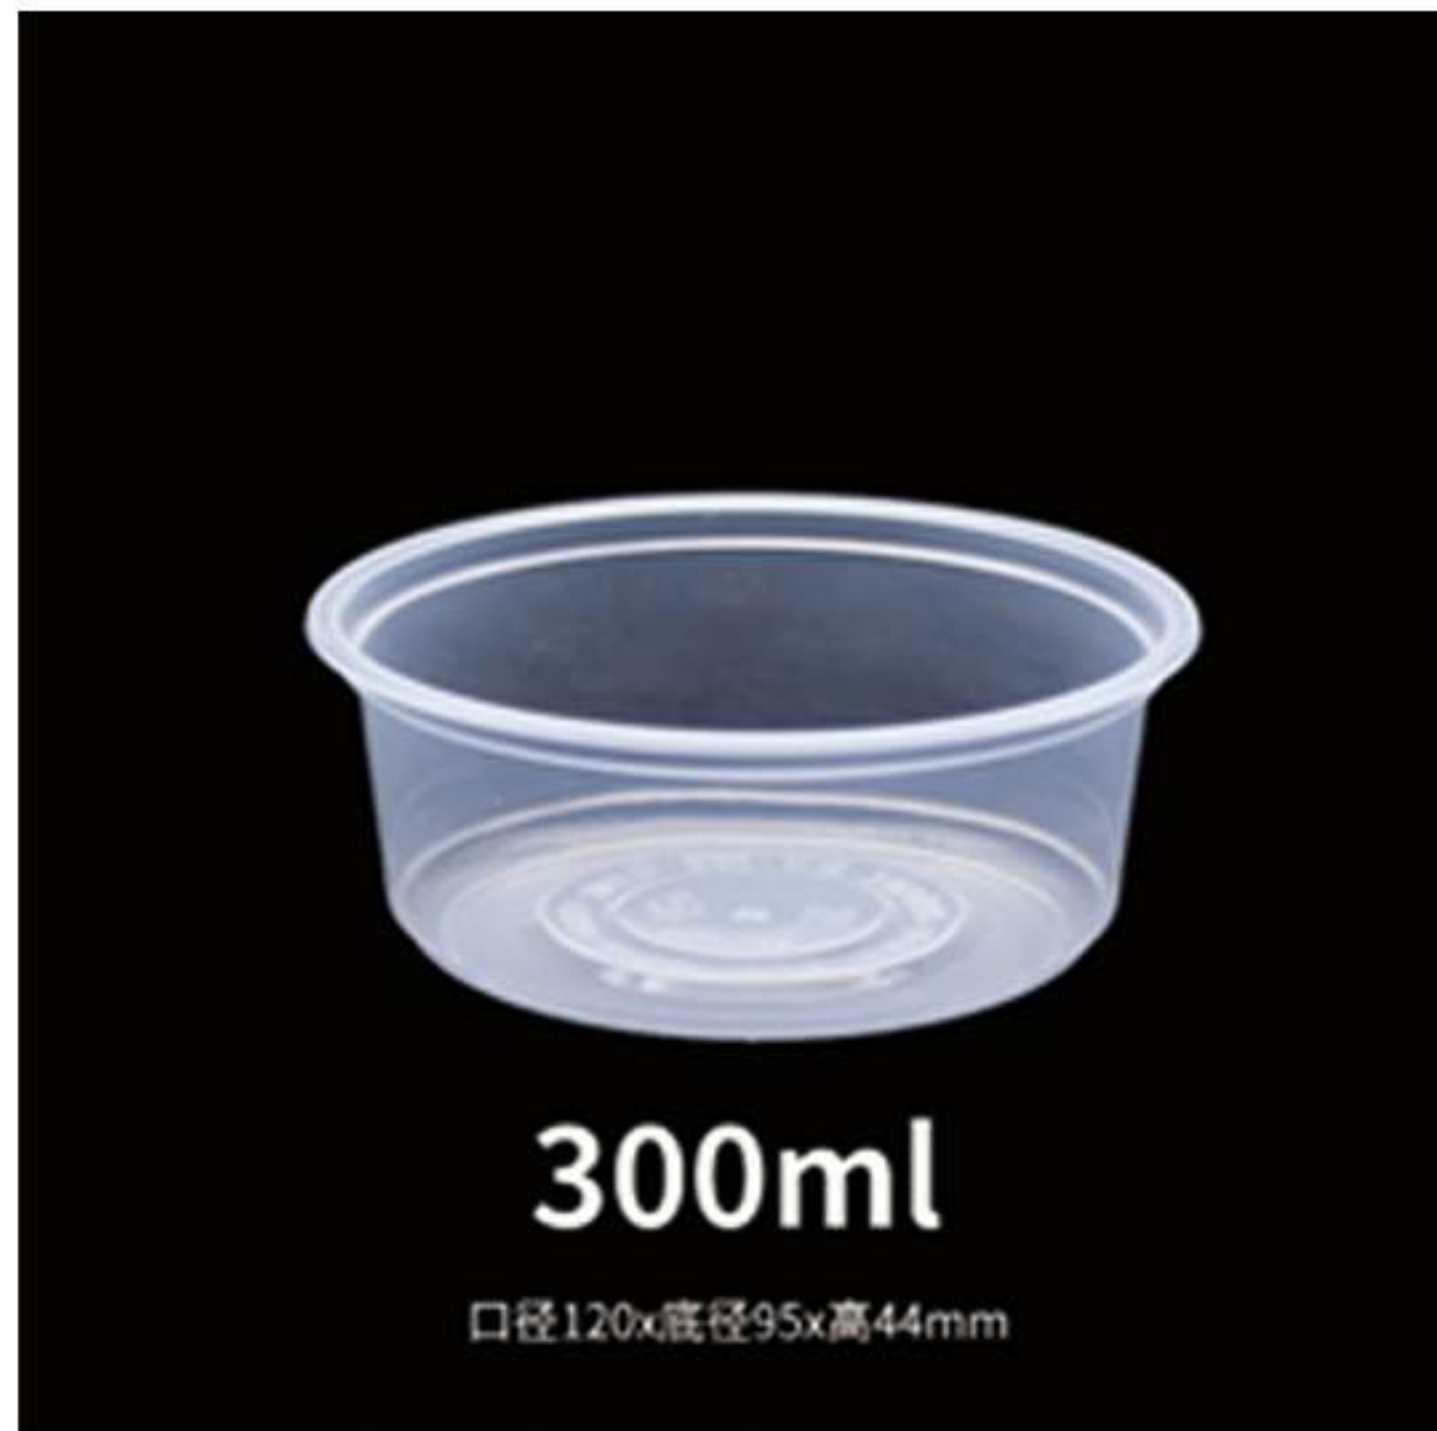

TRANSPARENT CORRUGATED BOWL

透明甜品碗系列

TRANSPARENT DESSERT BOWL SERIES

甜品碗 加厚抗压 防漏防渗
可装冰粉/酸奶/水果捞/芋圆

易掀猫耳 开盖轻松

防渗漏 扣盖紧实 防漏防渗

PP盖-120
适用120mm口径碗

300ml