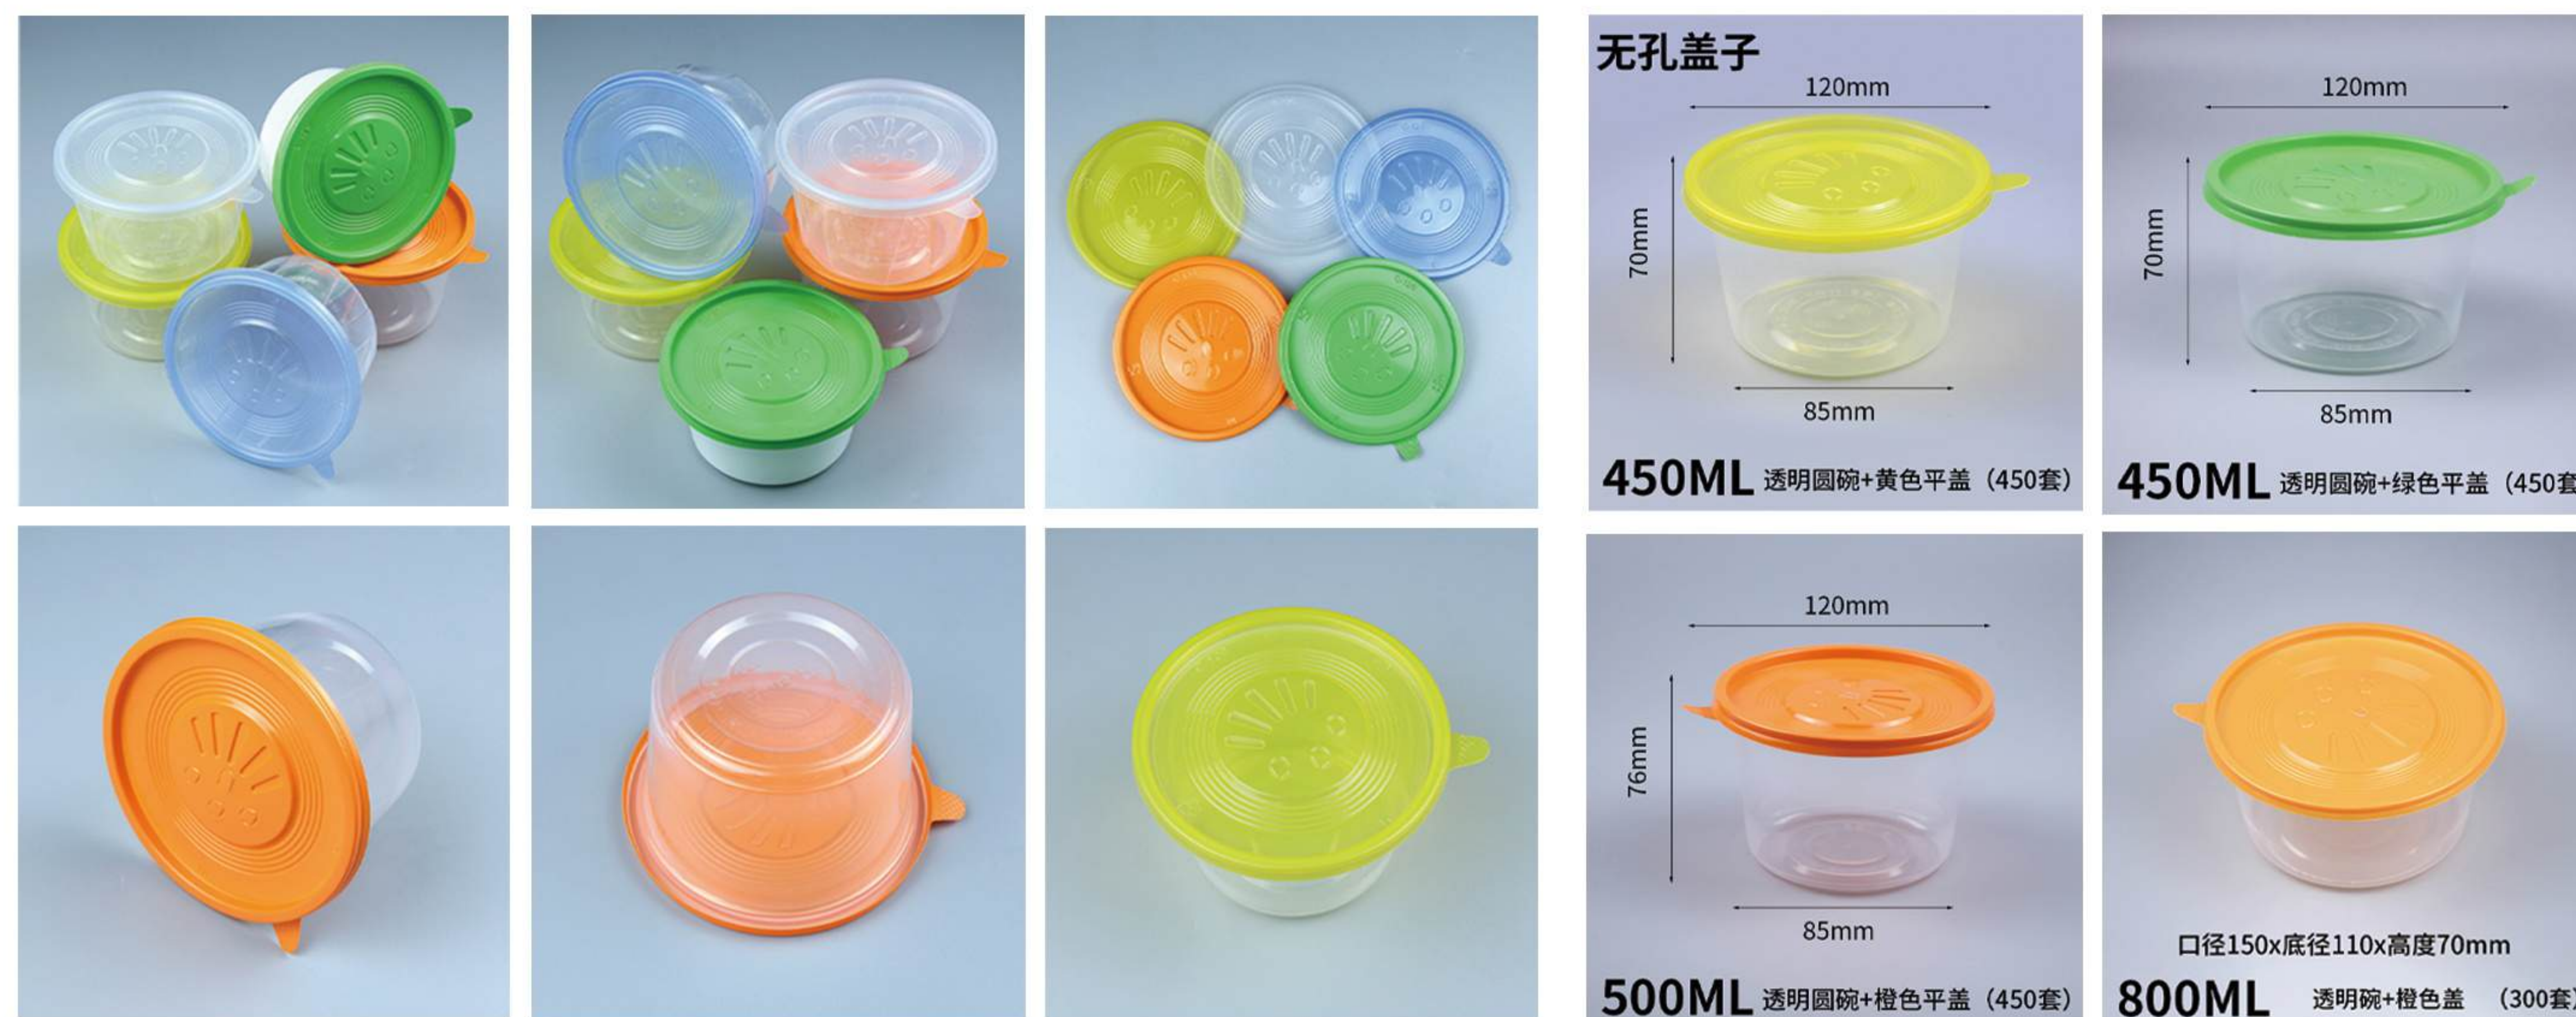

瓦楞乳白碗系列

TRANSPARENT CORRUGATED BOWL

双格长方盒系列

DOUBLE GRID
RECTANGULAR BOX

透明长方盒系列

TRANSPARENT
RECTANGULAR BOX

盖子颜色
可按需求定制

餐盒颜色定制

无透气孔盖子

盖子定制颜色系列

TRANSPARENT CORRUGATED BOWL

绿白餐盒-圆形系列

绿白餐盒-方形系列

01 碗身彩色印刷

Bowl body printing process

特点：图案清晰，可印多种颜色，提升品牌形象，增加品牌识别度。