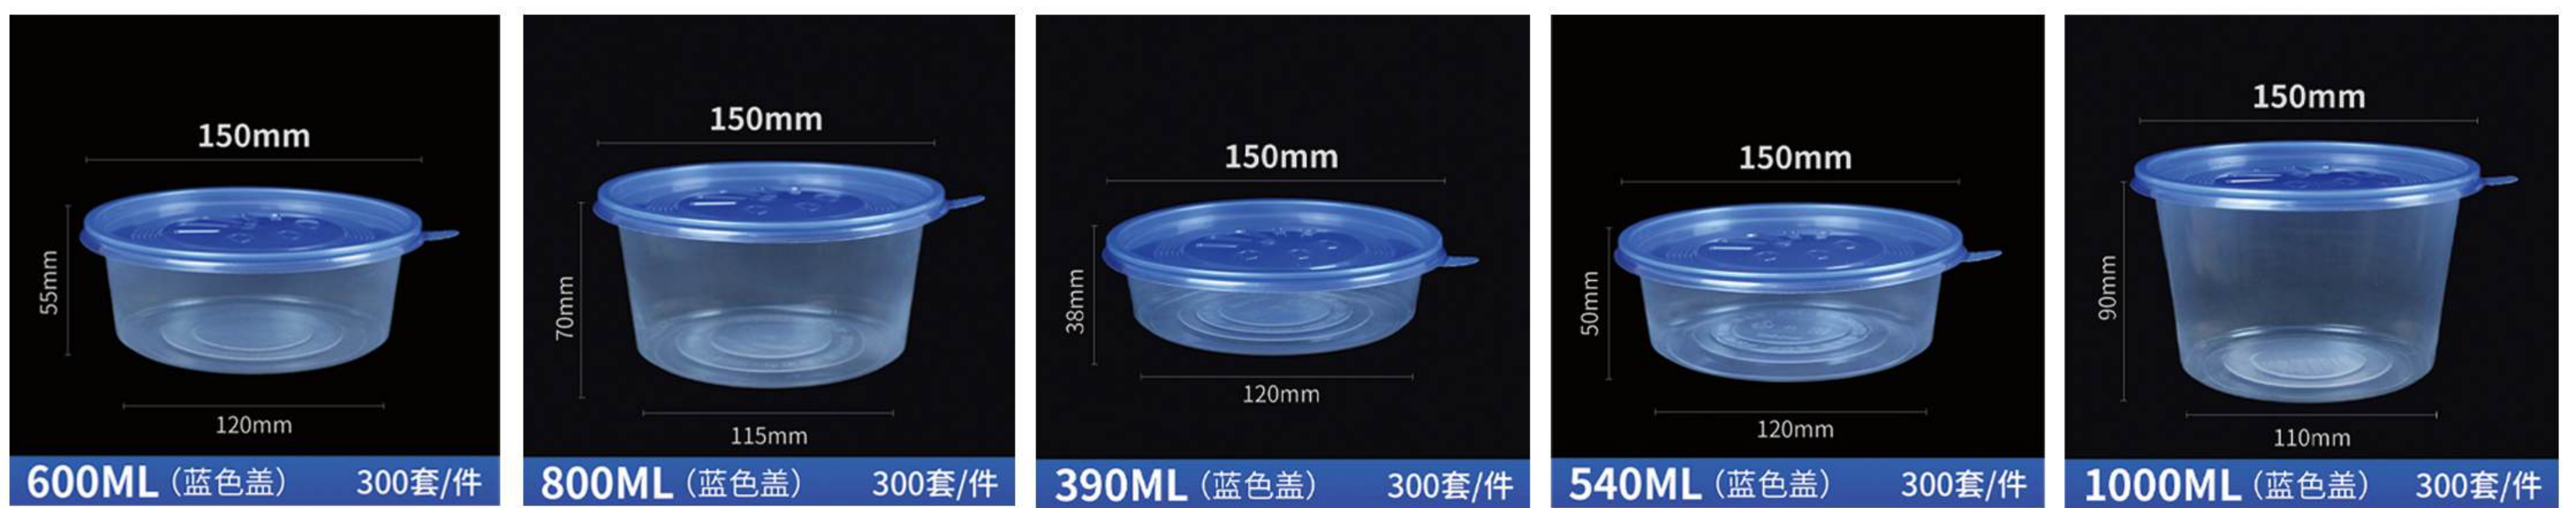

光面透明碗系列

HIGH END THICKENED BOWL SERIES

120口径系列

150口径系列

180口径系列

光面乳白碗系列

HIGH END THICKENED BOWL SERIES

120口径系列