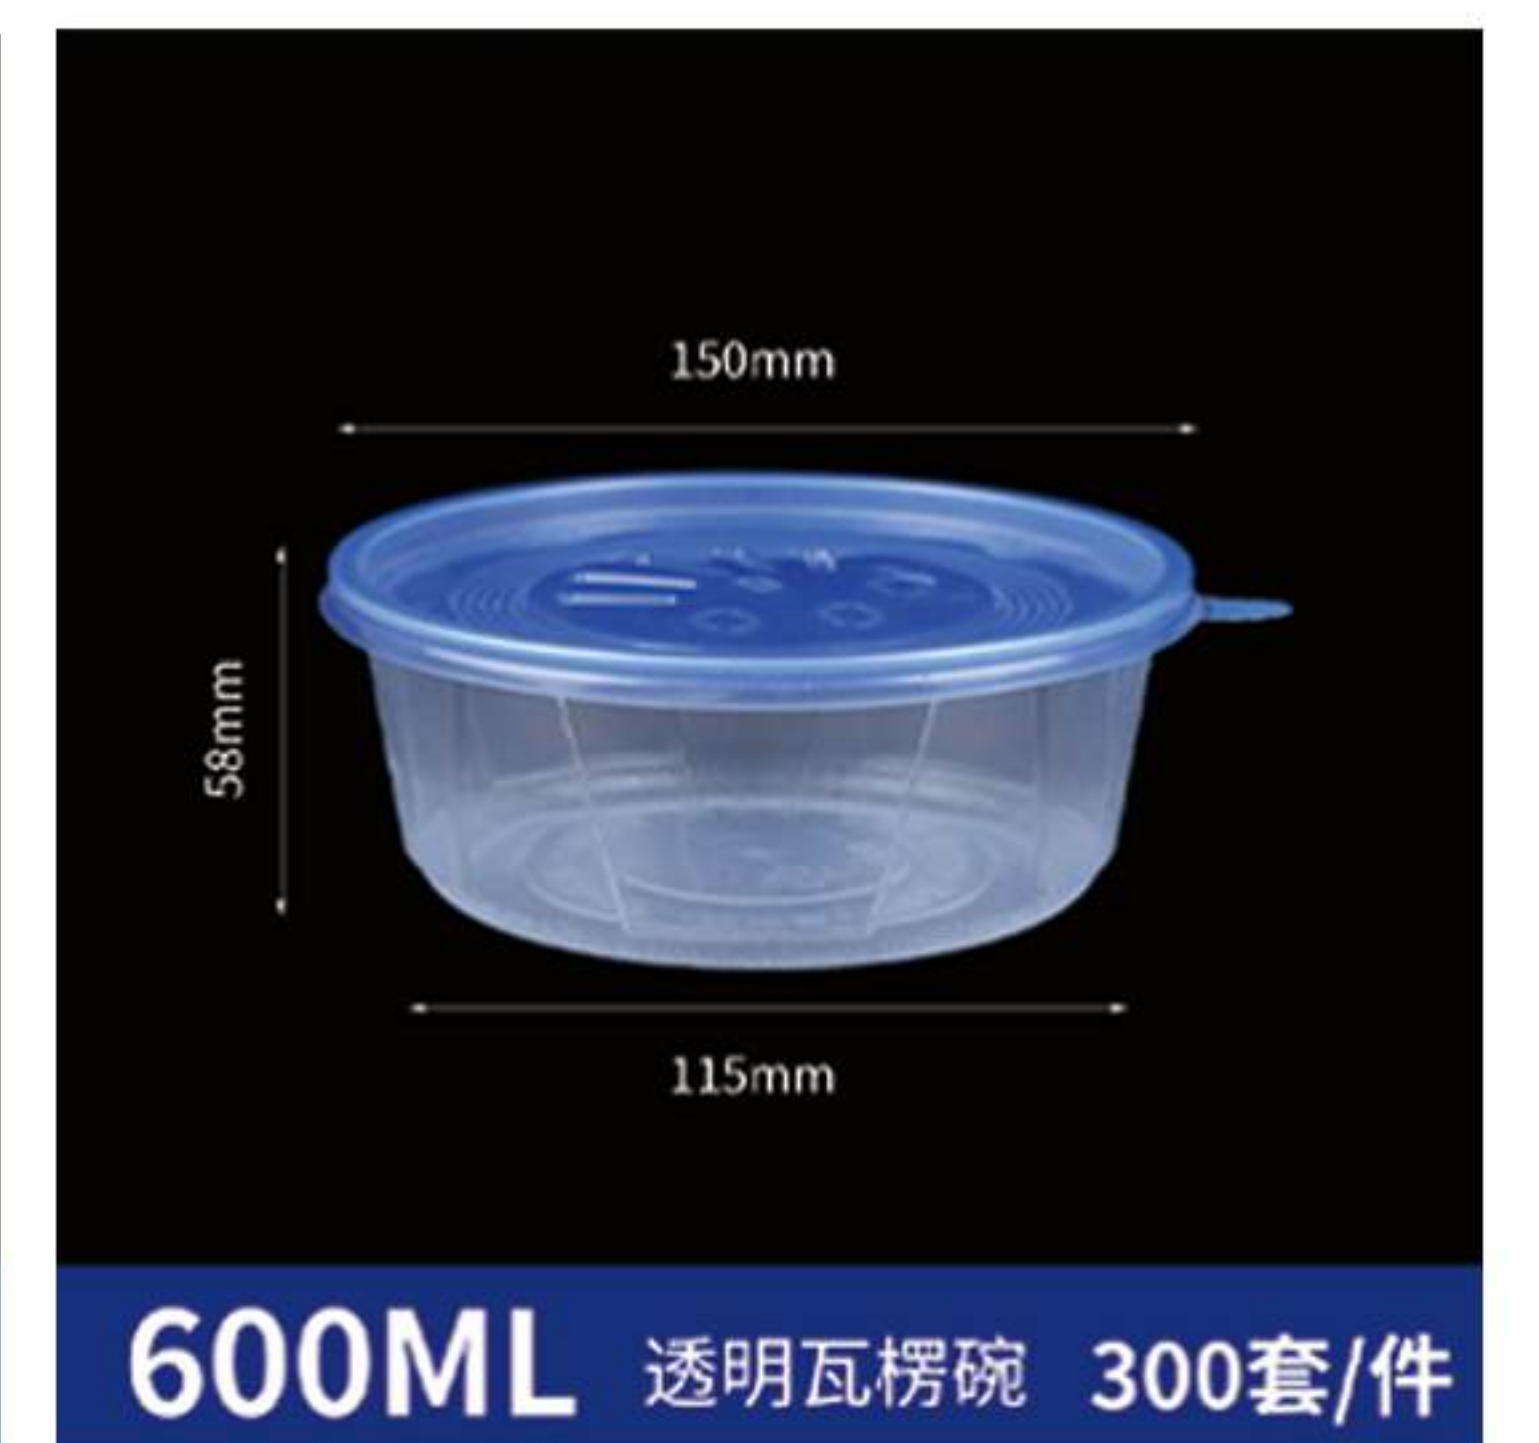

TRANSPARENT CORRUGATED BOWL

透明甜品碗系列

TRANSPARENT DESSERT BOWL SERIES

甜品碗 加厚抗压 防漏防渗
可装冰粉/酸奶/水果捞/芋圆

易掀猫耳 开盖轻松

防渗漏 扣盖紧实 防漏防渗

PP盖-120
适用120mm口径碗

300ml